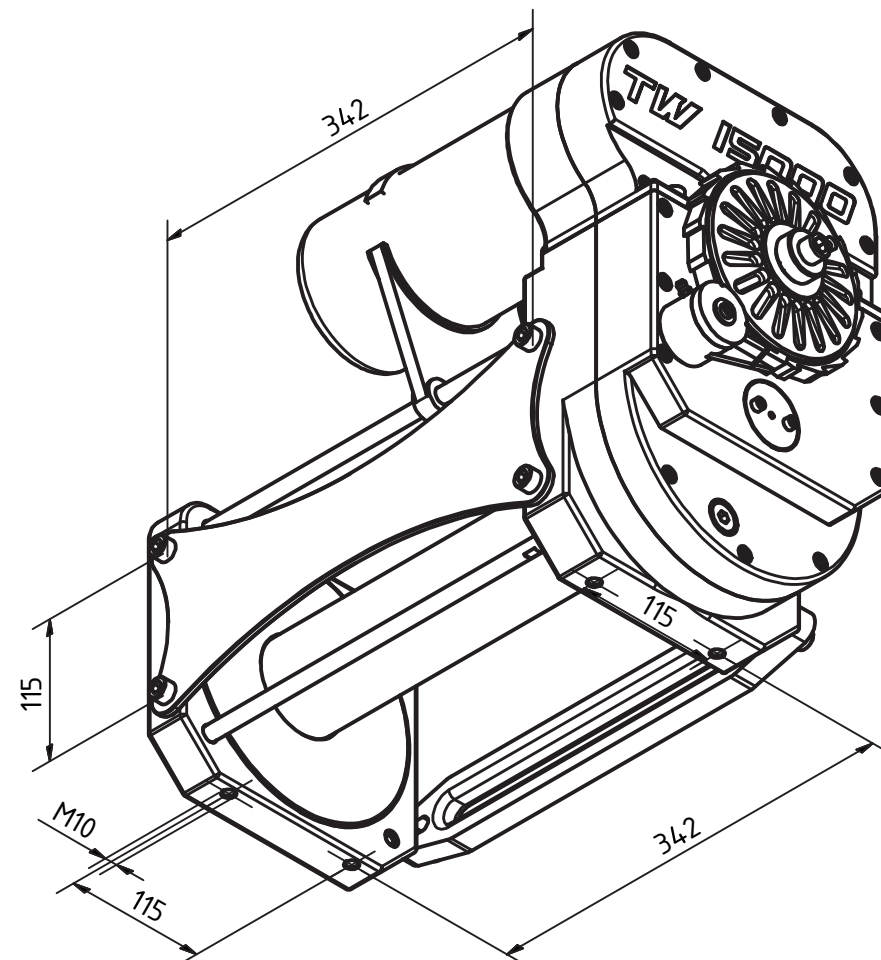

TIBUS
OFFROAD ENGINEERING

Seilwinde TW15000 Einbaumaße
 breite Version

www.tibus-offroad.com

TIBUS Offroad Ltd. & Co. KG
 Roffhausener Landstrasse 25
 26419 Schortens
 Tel.: +49 (0) 4421 70 69 1
 Fax: +49 (0) 4421 70 19 10
 info@tibus-offroad.com