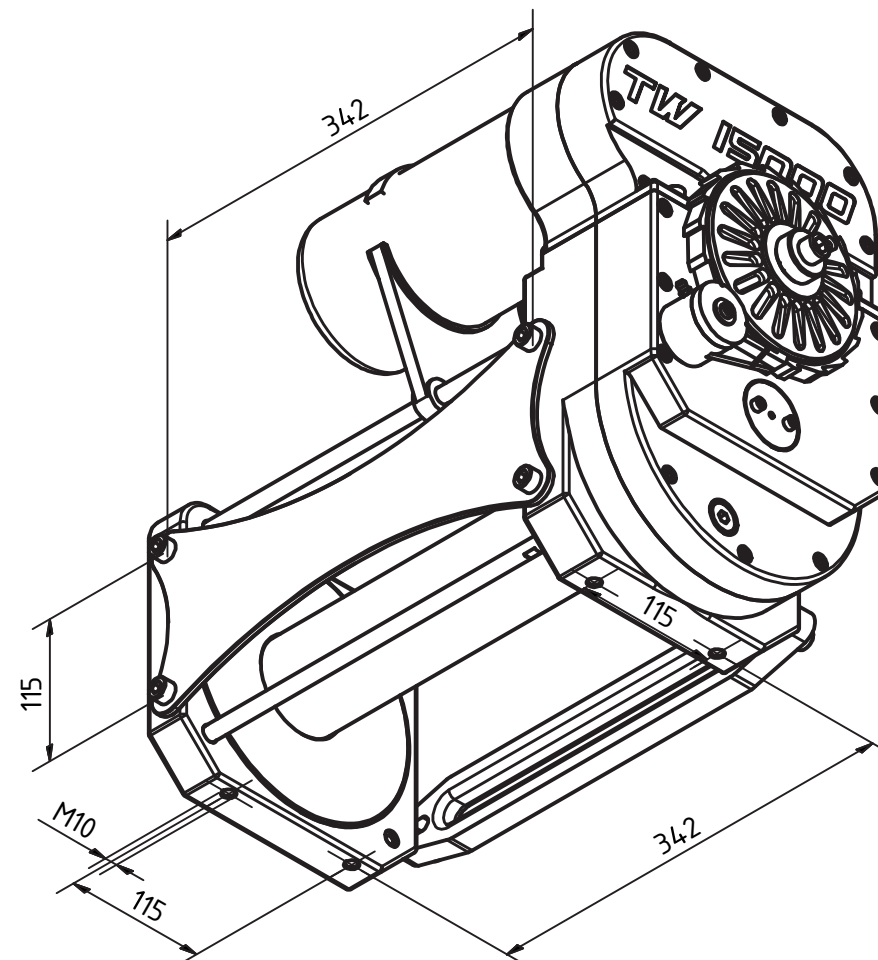

TIBUS
OFFROAD ENGINEERING

Seilwinde TW15000 Einbaumaße
 breite Version

www.tibus-offroad.com

TIBUS Offroad Ltd. & Co. KG
 Roffhausener Landstrasse 25
 26419 Schortens
 Tel.: +49 (0) 4421 70 69 1
 Fax: +49 (0) 4421 70 19 10
 info@tibus-offroad.com