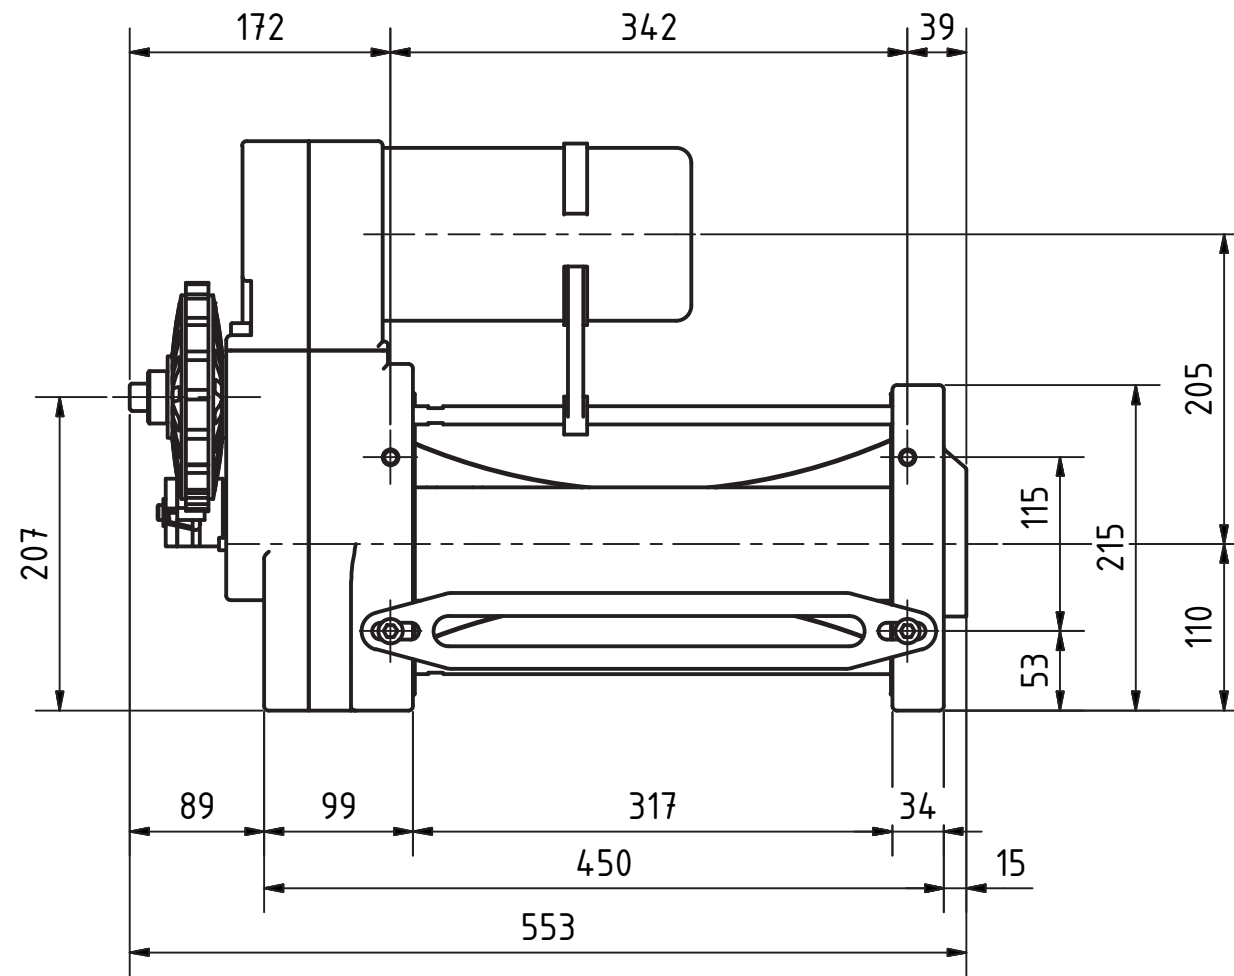

TIBUS
OFFROAD ENGINEERING

Seilwinde TW15000 Einbaumaße
 breite Version

www.tibus-offroad.com

TIBUS Offroad Ltd. & Co. KG
 Roffhausener Landstrasse 25
 26419 Schortens
 Tel.: +49 (0) 4421 70 69 1
 Fax: +49 (0) 4421 70 19 10
 info@tibus-offroad.com