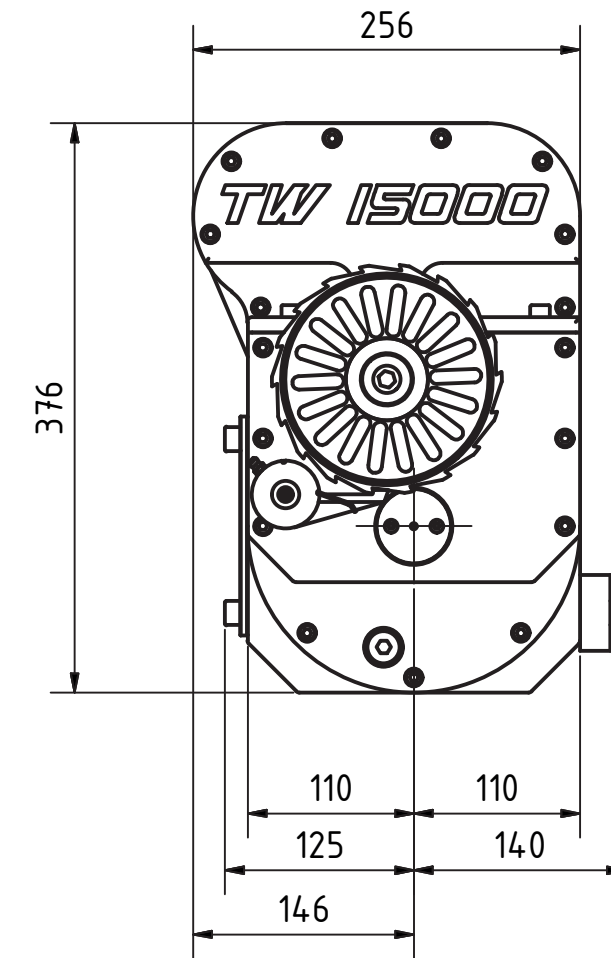

TIBUS
OFFROAD ENGINEERING

Seilwinde TW15000 Einbaumaße
 breite Version

www.tibus-offroad.com

TIBUS Offroad Ltd. & Co. KG
 Roffhausener Landstrasse 25
 26419 Schortens
 Tel.: +49 (0) 4421 70 69 1
 Fax: +49 (0) 4421 70 19 10
 info@tibus-offroad.com